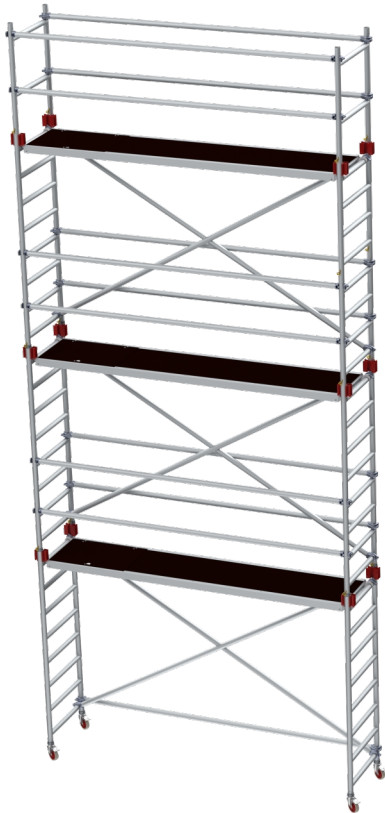

JUMBO Rullestillads

305 x 74 cm | 6,2 / 8,2 m | 2M

EN1004 PROFF 10 ÅR GARANTI

Specifikationer

Arbejdshøjde: 8,2 m
Ståhøjde: 6,2 m
Stilladsklasse: 3.0
Bæreevne: 200 kg/m²
Længde: 305 cm
Bredde: 74 cm
Vægt: 198,68 kg
Materiale: Aluminium, Finér
Farve: Grå
Hjulstørrelse: Ø12,5 cm
Certificering: EN1004
Jumbo Brand: PROFF STILLADS

Varenr.	DB-nr.	EAN Nummer	Jumbo brand	Garanti	Nettovægt
79305-6-T	2271160		PROFF STILLADS	10 års garanti	198,68 kg

Beskrivelse

JUMBO Rullestillads er et professionelt og fleksibelt aluminiumstillads, specielt designet til 2 m indplankning. Dette stillads er ideelt til professionelle håndværkere, der kræver stabilitet og fleksibilitet i deres daglige arbejde.

Stilladset er bygget med fuldsvejste samlinger på alle rammer, hvilket sikrer ekstra styrke og stabilitet under brug. Diagonaler og håndlister er udstyret med slagfaste, fuldstøbte kløer, der også har fuldsvejste samlinger, hvilket giver ekstra robusthed.

Platformene er fremstillet af vandfast, skridsikker finsk finer i ren birketræ, som er monteret i kraftige aluminiumsrammer. Platformene har forskudte kroge, der gør det muligt at udbygge stilladset uden forskydning, og er sikret med en patenteret stormlås på undersiden, som yder ekstra sikkerhed.