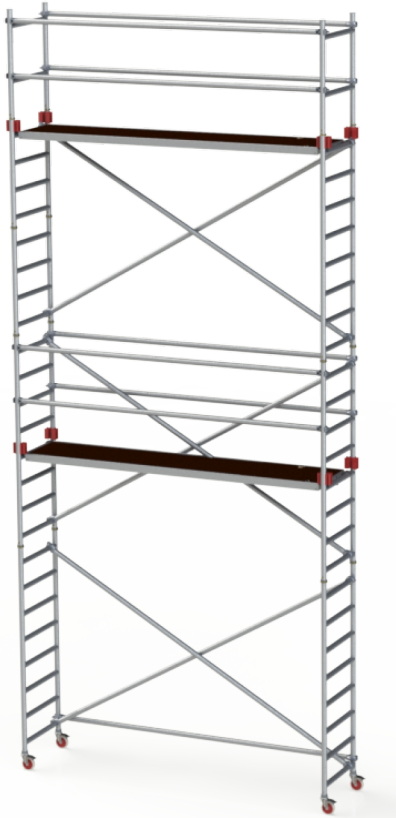

# JUMBO Rullestillads

305 x 74 cm | 6,2 / 8,2 m | 4M

## Specifikationer

Arbejdshøjde: 8,2 m  
Ståhøjde: 6,2 m  
Stilladsklasse: 3.0  
Længde: 305 cm  
Bredde: 74 cm  
Vægt: 161,86 kg  
Materiale: Aluminium, Finér  
Farve: Grå  
Hjulstørrelse: Ø12,5 cm  
Certificering: EN1004  
Jumbo Brand: PROFF STILLADS

4 m indplankning: Maksimal højde til første platform er 4,40 m, og der er en afstand på op til 4,00 m mellem de efterfølgende platforme, hvilket gør det perfekt til høje arbejdsområder.

Stilladsets rammer er udstyret med fuldsvejste samlinger, der sikrer ekstra styrke og stabilitet under brug. Diagonalstivere og håndlister er udstyret med slagfaste kløer i hver ende, hvilket yder ekstra robusthed og holdbarhed. Kløerne er fuldstøbt og sikrer, at samlingerne forbliver stærke over tid.

Platformene består af vandfast, skridsikker finsk finér i ren birketræ, monteret i stærke aluminiumsrammer. Krogene på platformene er forskudte, så stilladset kan udvides i længderetningen uden forskydning. Under platformene er der en patenteret stormlås, som sikrer dækkene mod bevægelser i dårligt vejr.