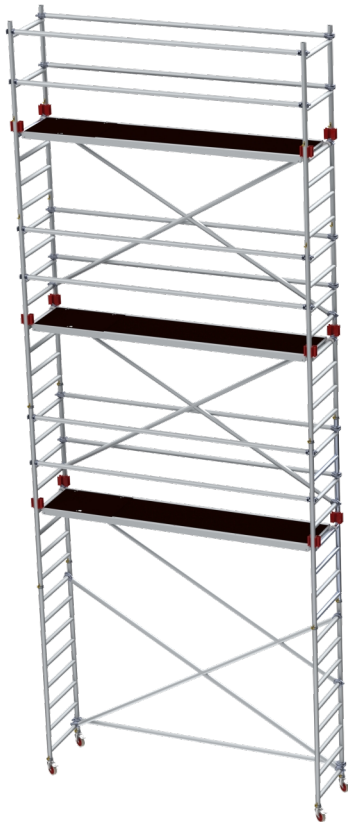

JUMBO Rullestillads

250 x 74 cm | 7,2 / 9,2 m | 2M

EN1004 PROFF 10 ÅR GARANTI

Specifikationer

Arbejdshøjde: 9,2 m
Ståhøjde: 7,2 m
Stilladsklasse: 3.0
Bæreevne: 200 kg/m²
Længde: 250 cm
Bredde: 74 cm
Vægt: 185,38 kg
Materiale: Aluminium, Finér
Farve: Grå
Hjulstørrelse: Ø12,5 cm
Certificering: EN1004
Jumbo Brand: PROFF STILLADS

Varenr.	DB-nr.	EAN Nummer	Jumbo brand	Garanti	Nettovægt
7900-7-T	2271145		PROFF STILLADS	10 års garanti	185,38 kg

Beskrivelse

JUMBO Rullestillads er et professionelt og fleksibelt aluminiumstillads, specielt designet til 2 m indplankning. Dette stillads er ideelt til professionelle håndværkere, der kræver stabilitet og fleksibilitet i deres daglige arbejde.

Stilladset er bygget med fuldsvejste samlinger på alle rammer, hvilket sikrer ekstra styrke og stabilitet under brug. Diagonaler og håndlister er udstyret med slagfaste, fuldstøbte kløer, der også har fuldsvejste samlinger, hvilket giver ekstra robusthed.

Platformene er fremstillet af vandfast, skridsikker finsk finer i ren birketræ, som er monteret i kraftige aluminiumsrammer. Platformene har forskudte kroge, der gør det muligt at udbygge stilladset uden forskydning, og er sikret med en patenteret stormlås på undersiden, som yder ekstra sikkerhed.