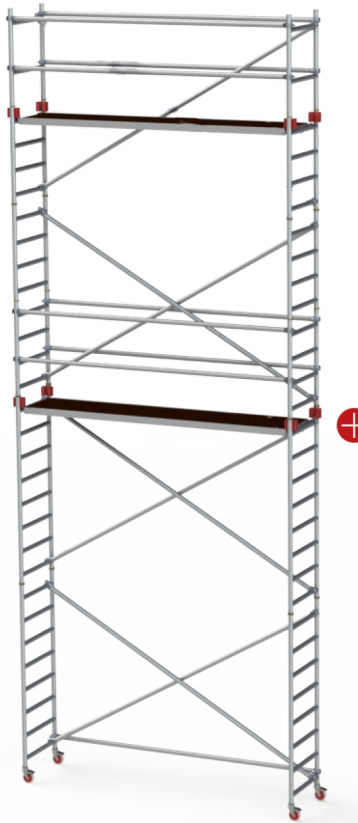

JUMBO Rullestillads m/montagedæk

250 x 74 cm | 7,2 / 9,2 m

EN1004 PROFF 10 ÅR GARANTI

Specifikationer

Arbejdshøjde: 9,2 m
Ståhøjde: 7,2 m
Stilladsklasse: 3.0
Længde: 250 cm
Bredde: 74 cm
Vægt: 172,06 kg
Materiale: Aluminium, Finér
Farve: Grå
Hjulstørrelse: Ø12,5 cm
Certificering: EN1004
Jumbo Brand: PROFF STILLADS

Varenr.	DB-nr.	EAN Nummer	Jumbo brand	Garanti	Nettovægt
7900-7-M	1613101		PROFF STILLADS	10 års garanti	172,06 kg

Beskrivelse

JUMBO Rullestillads er et professionelt aluminiumstillads, specielt designet til 4 m indplankning. Stilladset er ideelt til professionelle håndværkere, der har behov for et fleksibelt og stærkt stillads til større bygge- og vedligeholdelsesopgaver.

4 m indplankning: Maksimal højde til første platform er 4,40 m, og der er en afstand på op til 4,00 m mellem de efterfølgende platforme, hvilket gør det perfekt til høje arbejdsområder.

Stilladsets rammer er udstyret med fuldsvejste samlinger, der sikrer ekstra styrke og stabilitet under brug. Diagonalstivere og håndlister er udstyret med slagfaste kløer i hver ende, hvilket yder ekstra robusthed og holdbarhed. Kløerne er fuldstøbt og sikrer, at samlingerne forbliver stærke over tid.

Platformene består af vandfast, skridsikker finsk finér i ren birketræ, monteret i stærke aluminiumsrammer. Krogene på platformene er forskudte, så stilladset kan udvides i længderetningen uden forskydning. Under platformene er der en patenteret stormlås, som sikrer dækkene mod bevægelser i dårligt vejr.