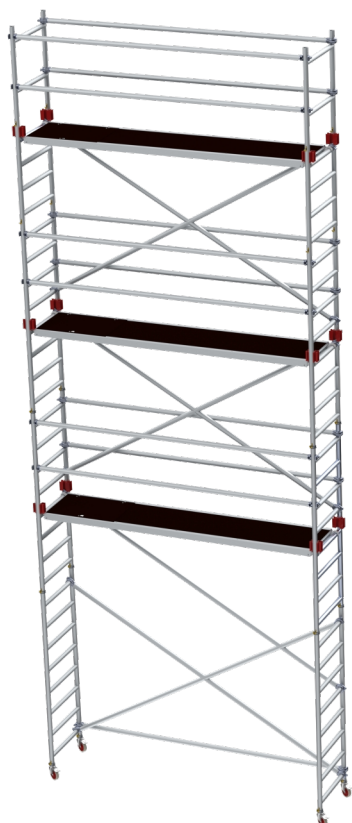

JUMBO Rullestillads

250 x 74 cm | 6,2 / 8,2 m | 2M

EN1004 PROFF 10 ÅR GARANTI

Specifikationer

Arbejdshøjde: 8,2 m
Ståhøjde: 6,2 m
Stilladsklasse: 3.0
Bæreevne: 200 kg/m²
Længde: 250 cm
Bredde: 74 cm
Vægt: 173,58 kg
Materiale: Aluminium, Finér
Farve: Grå
Hjulstørrelse: Ø12,5 cm
Certificering: EN1004
Jumbo Brand: PROFF STILLADS

Varenr.	DB-nr.	EAN Nummer	Jumbo brand	Garanti	Nettovægt
7900-6-T	2271144		PROFF STILLADS	10 års garanti	173,58 kg

Beskrivelse

JUMBO Rullestillads er et professionelt og fleksibelt aluminiumstillads, specielt designet til 2 m indplankning. Dette stillads er ideelt til professionelle håndværkere, der kræver stabilitet og fleksibilitet i deres daglige arbejde.

Stilladset er bygget med fuldsvejste samlinger på alle rammer, hvilket sikrer ekstra styrke og stabilitet under brug. Diagonaler og håndlister er udstyret med slagfaste, fuldstøbte kløer, der også har fuldsvejste samlinger, hvilket giver ekstra robusthed.

Platformene er fremstillet af vandfast, skridsikker finsk finer i ren birketræ, som er monteret i kraftige aluminiumsrammer. Platformene har forskudte kroge, der gør det muligt at udbygge stilladset uden forskydning, og er sikret med en patenteret stormlås på undersiden, som yder ekstra sikkerhed.