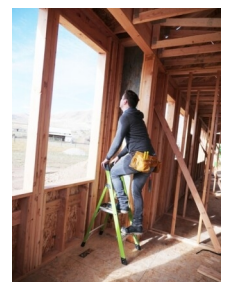

## Spezifikationen

Tragfähigkeit: 150 kg  
Plattformhöhe: 1,13 m  
Breite: 55 cm  
Stufen: 4  
Gewicht: 7,17 kg  
Stufentiefe: 8,2 cm  
Material: Glasfaser  
Farbe: Grau, Grün, Orange, Sorte  
Transportlänge: 1,9 m  
Transporthöhe: 0,125 m  
Transportbreite: 0,56 m  
Zertifizierung: EN131  
Jumbo Brand: GIANT

## Beschreibung

Die Giant Stepladder "Mightylite" wurde für Handwerker entwickelt, die hohe Ansprüche an die Qualität und Haltbarkeit ihrer Werkzeuge stellen. Die Leiter ist aus Glasfaserverbundstoff gefertigt und bietet eine einzigartige Kombination aus Stärke und Leichtigkeit, wodurch sie leicht zu handhaben ist, ohne dabei an Stabilität einzubüßen.

Die Leiter ist mit einer geräumigen 32 x 32 cm großen Plattform ausgestattet, die zusammen mit dem Sicherheitsbügel ideal für Aufgaben ist, die längere Arbeitszeiten erfordern. Durch den versteckten Griff an der Plattform lässt sich die Leiter leicht zusammenklappen, was Zeit und Mühe spart.

Für zusätzlichen Komfort verfügt die Leiter über ein praktisches Multi-Tray an der Oberseite, in dem Werkzeuge wie Hammer und Schrauben sicher verstaut werden können. Als besonderes Merkmal verfügen die grünen Leitern der Giant-Serie über einen eingebauten Piepser an der untersten Sprosse, der den Benutzer vor Verletzungen warnt, wenn er das Ende der Leiter erreicht.