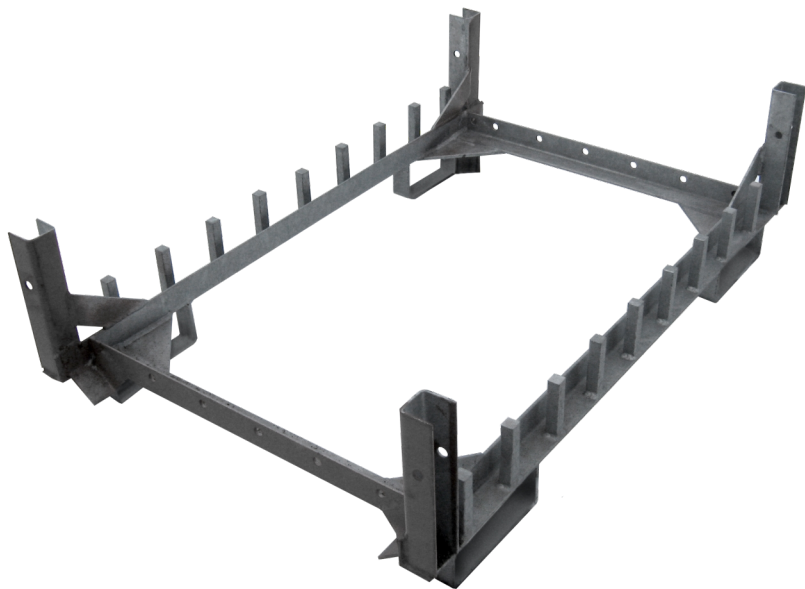

Rammebarrel Model JB

Bruges til at opbevare JB rammer for nem håndtering.

PROFF

1 ÅR GARANTI

Specifikationer

Vægt: 24,5 kg

Farve: Grå

Jumbo Brand: PROFF STILLADS

Varenr.	DB-nr.	EAN Nummer	Jumbo brand	Garanti	Nettovægt
Ramme-Barrel	1385397		PROFF STILLADS	1 års garanti	24,5 kg

Beskrivelse

DETTE ER ET SPECIALPRODUKT. Rammebarrel Model JB er designet til nem opbevaring og håndtering af JB-rammer. Denne barrel er specifikt udviklet til at passe med JB stilladssystemet og sikrer, at rammerne opbevares sikkert og effektivt.